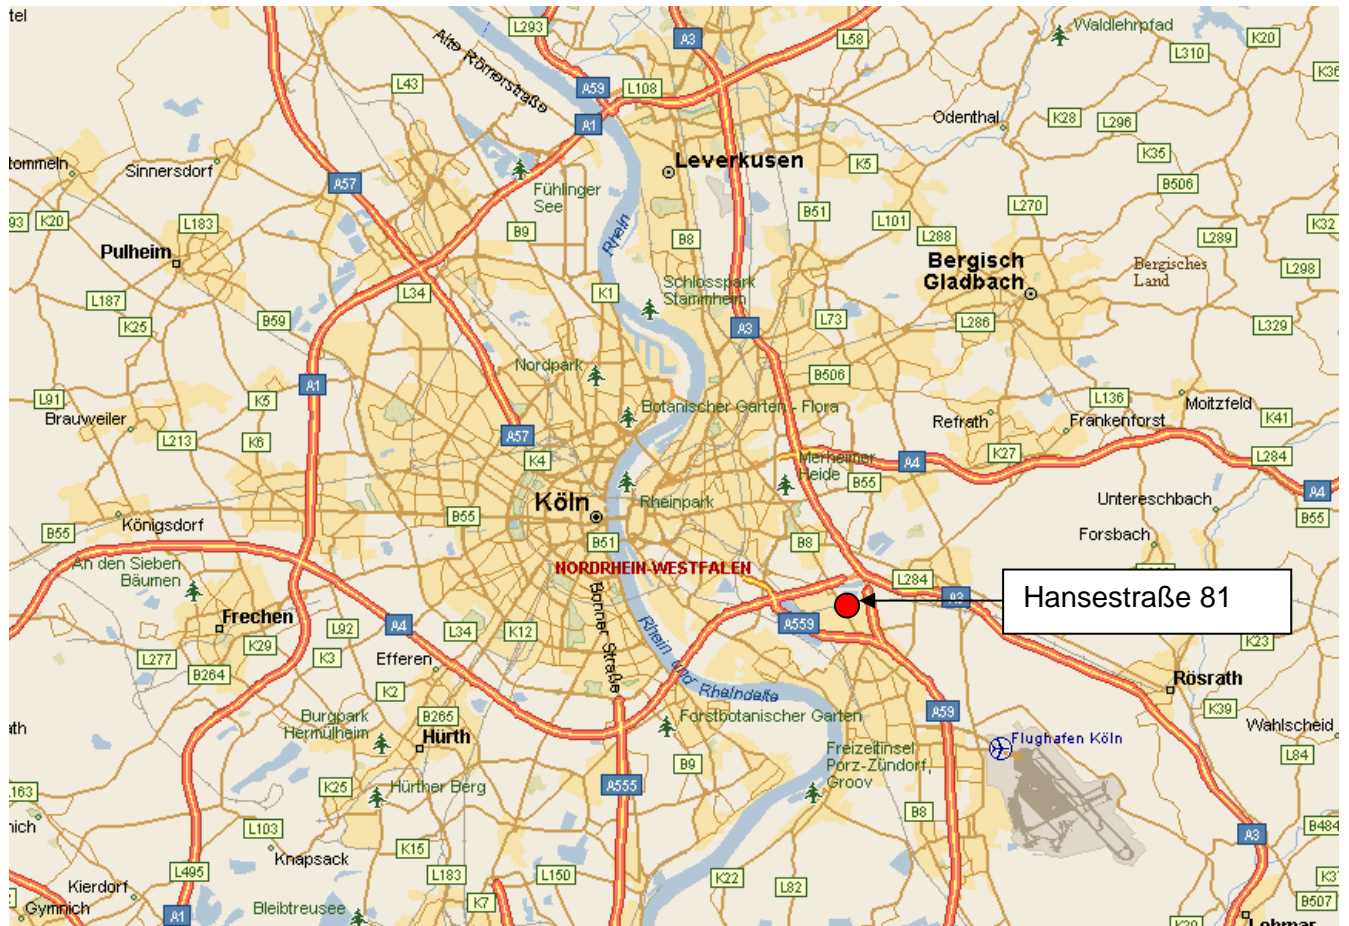

Die Somacos Büroräume befinden sich in Gebäude B2.